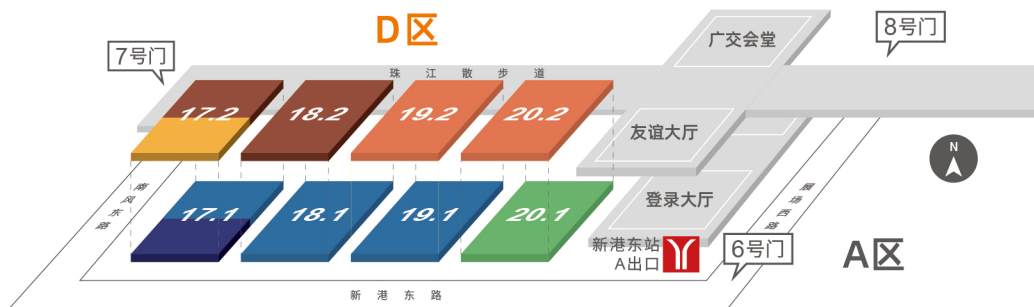

跨界拓展·增量“烘焙+”

- ★ 2026CCRC世界咖啡烘焙大赛中国区选拔赛-广州分区赛
- ★ HOTELEX烘咖茶饮生活节
- ★ 广州国际面包节

*最终活动以现场为准

FOOD PLUS 广州国际烘焙及餐饮产业联展 平面布局图

2026.5.11-13 广州·广交会展馆D区

广交会展馆D区一层展厅

- 工业烘焙食品展 (17.1、18.1、19.1)
- HOTELEX烘咖茶饮生活节、广州国际面包节 (17.1)
- 连锁加盟 (20.1)

广交会展馆D区二层展厅

- 月饼、馅料及包装 (17.2、18.2)
- 中国烘焙行业区域发展大会(华南站) (17.2)
- 烘焙原料、包装及咖啡茶饮 (19.2、20.2)

同期举办：2026第二十九届中国烘焙展览会、2026HOTELEX广州国际酒店用品及餐饮业博览会、2026第八届广州国际连锁加盟展

展位价格

标摊

包括墙板、地毯、照明和标有公司名称的楣板

1,200元/m²

光地